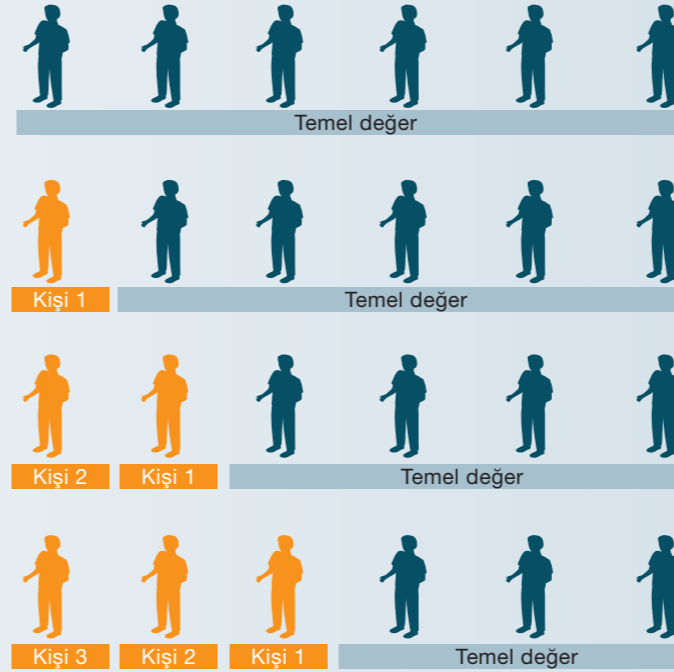

Çalışma prensibi

Sürekli hesaplama

testo 885 ve testo 890 termal kameralar, test edilen kişilerin ortalama sıcaklıklarının sürekli olarak hesaplanması için bir özelliğe sahiptir:

1 Menüdeki temel değer ayarlanması

Ayarlanan başlangıç değeri, beklenen ortalama insan vücudu sıcaklığına karşılık gelir.

2 Tolerans ayarı

Örneğin +1 ya da +2 °C.

3 Eşik değerinin otomatik hesaplanması

Temel değer ve tolerans değerinin toplamı ateş değeridir (= bir kişinin ateşten risk altında olduğu kabul edilen eşik değeri).

4 Ölçüm değerlerinin saklanması

Test edilen kişilerin sıcaklık değerleri, eşik değerini güncellemek için sürekli olarak kamerada saklanır.

Güvenilir saptama ve alarm

Sarı
Kişi belirlenir.

Yeşil
Kişi ateş riski altında değildir.

Kırmızı
Kişi ateş riski altındadır.

Görsel alarm

Eşik değerinin üzerindeki sıcaklıklar kırmızı renkte görüntülenir.

Sesli alarm

Yüz ekrandan gidinceye kadar "bip" sesi.

Görüntü kaydetme fonksiyonu

"Kaydet" butonu kullanılarak gerçek görüntüler ve infrared görüntüler kaydedilebilir.

testo 885 ve testo 890 termal kameraların diğer özellikleri

Sesli alarm

ayrı ayrı tanımlanmış sıcaklık eşik değerlerinde.

HDMI çıkış

kamera ve monitör arasında doğrudan bağlantı için.

Ortam sıcaklığı ölçümü

saklanan IR görüntüsünü kullanarak.